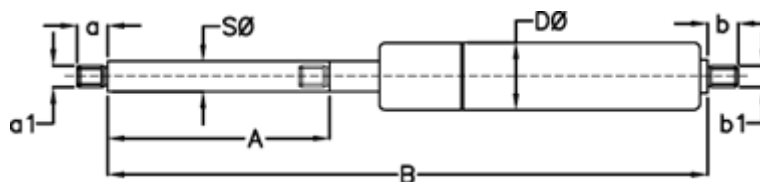

Varenummer: 049052RJ0350
Beskrivelse: Stabilus Lift-O-Mat Gasfjeder 9052RJ 0350N
03 08 100 0350 - Rustfast AISI 316

Mål

A = 100
a = 10
a1 = M6
b = 8
B = 249 +/-2
b1 = M6
D Ø = 18
Note = -

S Ø = 8